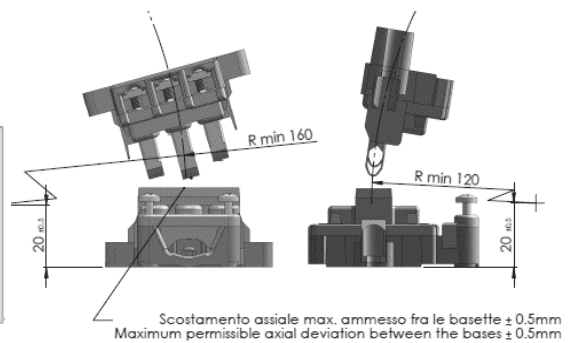

SCHEDA DIMENSIONI SERIE Ø132
TERRA PASSANTE - CONNESSIONE DIRETTA
DIMENSIONS SHEET SERIES Ø132
UNBROKEN EARTH - DIRECT CONNECTION

Serie/Series Ø132

Sezionatori bipolari + terra passante connessione diretta 16A – 400V – 4mm²

Two poles disconnecting switches + unbroken earth direct connection 16A - 400V – 4mm²

Basette femmina bipolari + terra passante connessione diretta
Two poles + unbroken earth direct connection female bases

Ø000013234

Basetta standard 16A
Standard base 16A

Ø000013235

Basetta con fissacavo 16A
Standard base 16A

Basetta femmina bipolari + terra passante connessione diretta con attacco rapido
Two poles + unbroken earth direct connection female bases with quick connection

Ø000013238

Basetta standard 16A
Standard base 16A

Ø000013239

Basetta con fissacavo 16A
Base with cable clamp 16A

ACC00124A0

Connettore bopolare
Two poles connector

Da utilizzarsi in abbinamento alle basette maschio di seguito riportate (vedere pag.19-23)
To be used in combination with the following male bases (see pages 19-23)