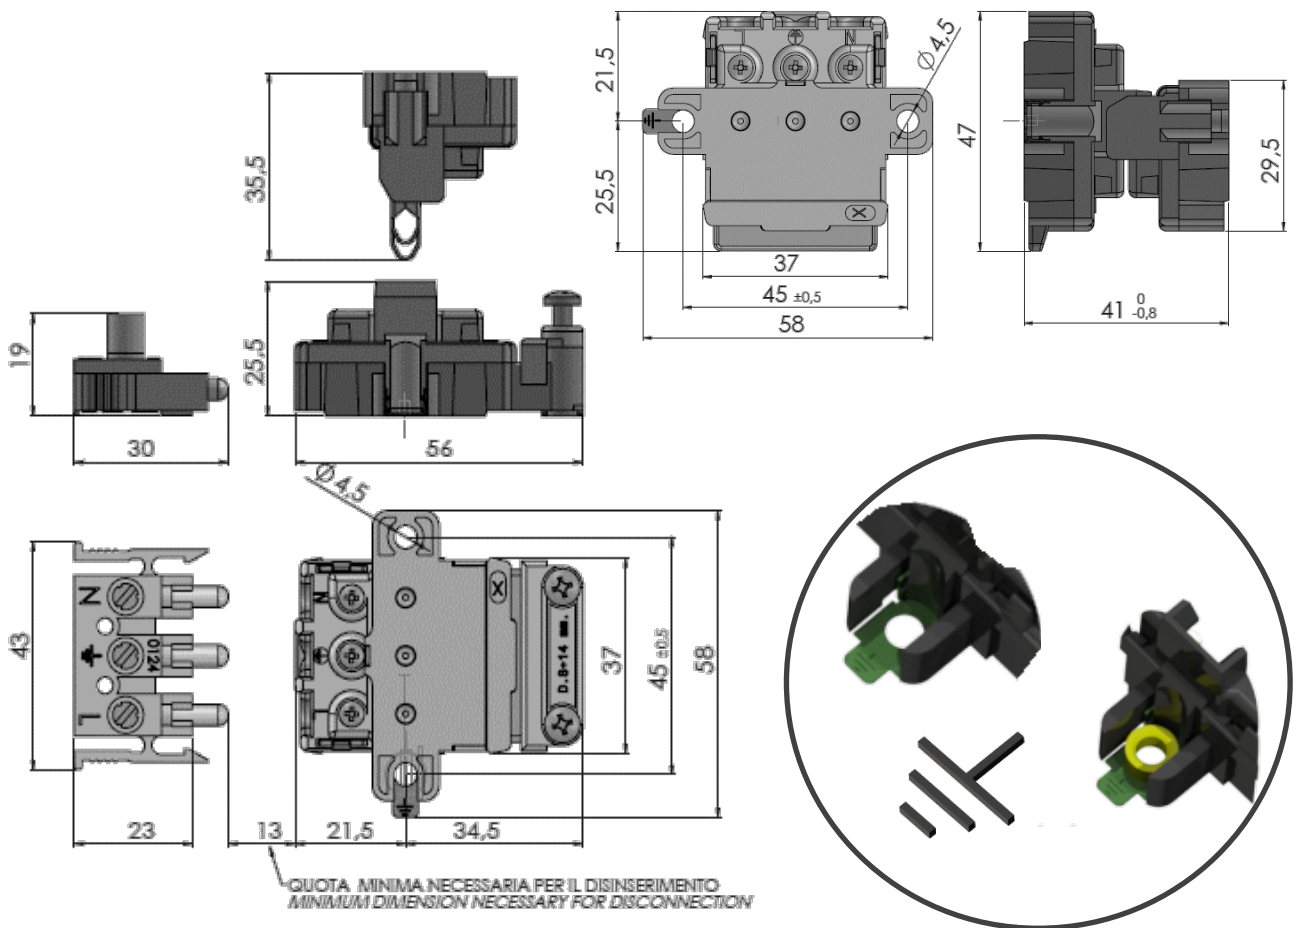

SCHEDA DIMENSIONI SERIE Ø132
TERRA PASSANTE - CONNESSIONE DIRETTA
DIMENSIONS SHEET SERIES Ø132
UNBROKEN EARTH - DIRECT CONNECTION

Serie/Series Ø132

Sezionatori bipolari + terra passante connessione diretta 16A – 400V – 4mm²

Two poles disconnecting switches + unbroken earth direct connection 16A - 400V – 4mm²

Basette femmina bipolari + terra passante connessione diretta
Two poles + unbroken earth direct connection female bases

Ø000013234

Basetta standard 16A
Standard base 16A

Ø000013235

Basetta con fissacavo 16A
Standard base 16A

Basetta femmina bipolari + terra passante connessione diretta con attacco rapido
Two poles + unbroken earth direct connection female bases with quick connection

Ø000013238

Basetta standard 16A
Standard base 16A

Ø000013239

Basetta con fissacavo 16A
Base with cable clamp 16A

ACC00124A0

Connettore bopolare
Two poles connector

Da utilizzarsi in abbinamento alle basette maschio di seguito riportate (vedere pag.19-23)
To be used in combination with the following male bases (see pages 19-23)