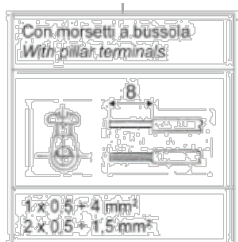

SCHEDA DIMENSIONI SERIE Ø132
TERRA PASSANTE - CONNESSIONE DIRETTA
DIMENSIONS SHEET SERIES Ø132
UNBROKEN EARTH - DIRECT CONNECTION

Serie/Series Ø132

Sezionatori bipolari + terra passante connessione diretta 16A – 400V – 4mm²

Two poles disconnecting switches + unbroken earth direct connection 16A - 400V – 4mm²

Basette femmina bipolari + terra passante connessione diretta
Two poles + unbroken earth direct connection female bases

Ø000013234

Basetta standard 16A
Standard base 16A

Ø000013235

Basetta con fissacavo 16A
Standard base 16A

Basetta femmina bipolari + terra passante connessione diretta con attacco rapido
Two poles + unbroken earth direct connection female bases with quick connection

Ø000013238

Basetta standard 16A
Standard base 16A

Ø000013239

Basetta con fissacavo 16A
Base with cable clamp 16A

ACC00124A0

Connettore bopolare
Two poles connector

Da utilizzarsi in abbinamento alle basette maschio di seguito riportate (vedere pag.19-23)
To be used in combination with the following male bases (see pages 19-23)