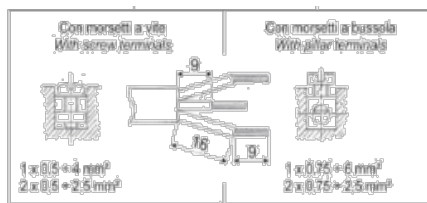

SCHEDA DIMENSIONI SERIE Ø132
TERRA PASSANTE - CONNESSIONE DIRETTA
DIMENSIONS SHEET SERIES Ø132
UNBROKEN EARTH - DIRECT CONNECTION

Serie/Series Ø132

Sezionatori bipolari + terra passante connessione diretta 16A – 400V – 4mm²

Two poles disconnecting switches + unbroken earth direct connection 16A - 400V – 4mm²

Basette femmina bipolari + terra passante connessione diretta
Two poles + unbroken earth direct connection female bases

Ø000013234

Basetta standard 16A
Standard base 16A

Ø000013235

Basetta con fissacavo 16A
Standard base 16A

Basetta femmina bipolari + terra passante connessione diretta con attacco rapido
Two poles + unbroken earth direct connection female bases with quick connection

Ø000013238

Basetta standard 16A
Standard base 16A

Ø000013239

Basetta con fissacavo 16A
Base with cable clamp 16A

ACC00124A0

Connettore bopolare
Two poles connector

Da utilizzarsi in abbinamento alle basette maschio di seguito riportate (vedere pag.19-23)
To be used in combination with the following male bases (see pages 19-23)